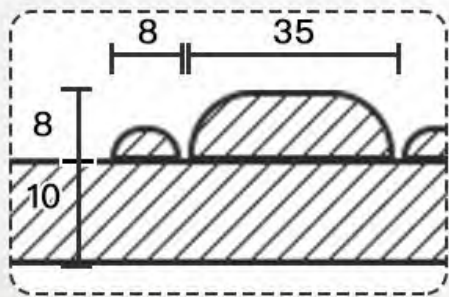

Originate from nature

PRODUCT SIZE:2750*200*28MM

SAMPLE SIZE: 300*200*28MM

PRODUCT SIZE:2750*200*18MM

SAMPLE SIZE: 300*200*18MM

PRODUCT SIZE:2750*200*18MM

SAMPLE SIZE: 300*200*18MM

PRODUCT SIZE:2750*200*18MM

SAMPLE SIZE: 300*200*18MM

PRODUCT SIZE:2750*200*

SAMPLE SIZE: 300*200*

PRODUCT SIZE:2750*200*18MM

SAMPLE SIZE: 300*200*18MM

PRODUCT SIZE:2750*200*18MM

SAMPLE SIZE: 300*200*18MM

PRODUCT SIZE:2750*200*18MM

SAMPLE SIZE: 300*200*18MM

PRODUCT SIZE:2750*200*18MM

SAMPLE SIZE: 300*200*18MM

PRODUCT SIZE:2750*200*18MM

SAMPLE SIZE: 300*200*18MM

Next
chapter

Next
chapter

PUZZLE SERIES
GEOMETRIC PUZZLE