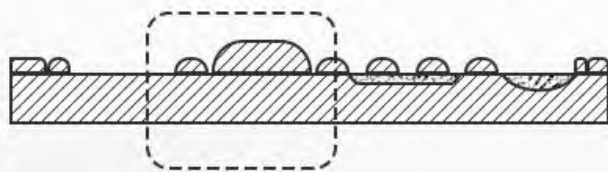

Originate from nature

PRODUCT SIZE:2750*200*28MM

SAMPLE SIZE: 300*200*28MM

PRODUCT SIZE:2750*200*18MM

SAMPLE SIZE: 300*200*18MM

PRODUCT SIZE:2750*200*18MM

SAMPLE SIZE: 300*200*18MM

PRODUCT SIZE:2750*200*18MM

SAMPLE SIZE: 300*200*18MM

PRODUCT SIZE:2750*200*

SAMPLE SIZE: 300*200*

PRODUCT SIZE:2750*200*18MM

SAMPLE SIZE: 300*200*18MM

PRODUCT SIZE:2750*200*18MM

SAMPLE SIZE: 300*200*18MM

PRODUCT SIZE:2750*200*18MM

SAMPLE SIZE: 300*200*18MM

PRODUCT SIZE:2750*200*18MM

SAMPLE SIZE: 300*200*18MM

PRODUCT SIZE:2750*200*18MM

SAMPLE SIZE: 300*200*18MM

Next
chapter

Next
chapter

PUZZLE SERIES
GEOMETRIC PUZZLE