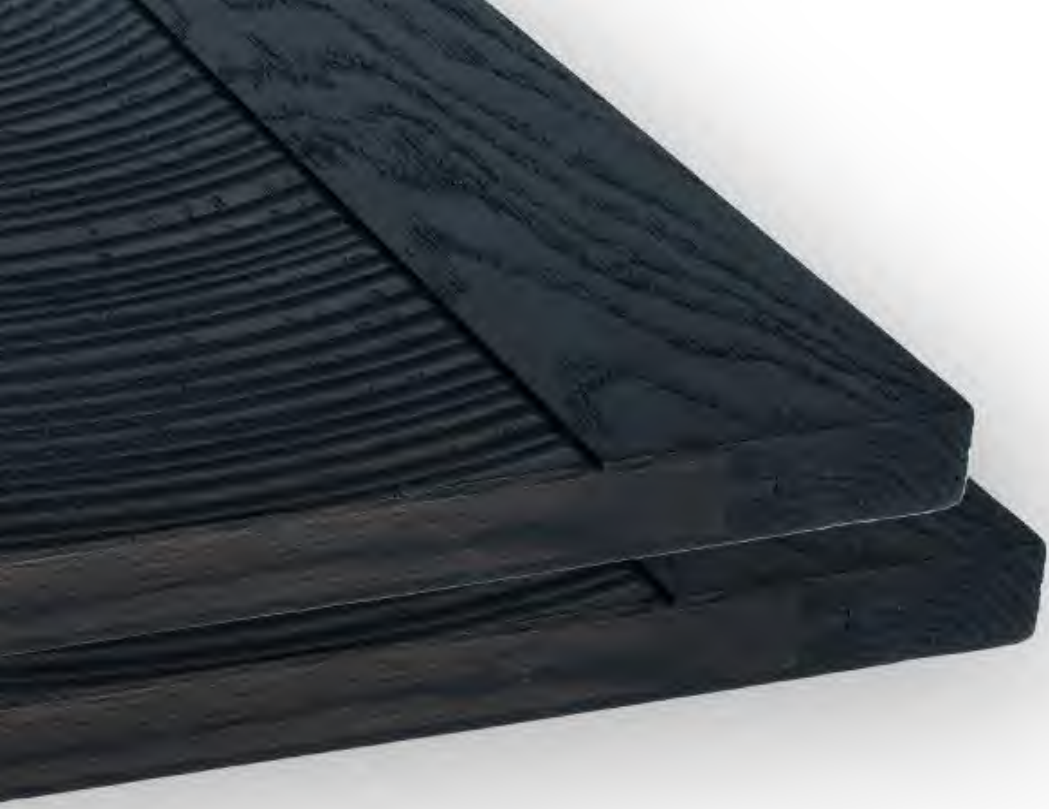

SAMPLE SIZE: 300*200*18MM

PRODUCT SIZE:2750*200*18MM

SAMPLE SIZE: 300*200*18MM

PRODUCT SIZE:2750*200*18MM

SAMPLE SIZE: 300*200*18MM

Next
chapter

Next
chapter

PUZZLE SERIES
GEOMETRIC PUZZLE