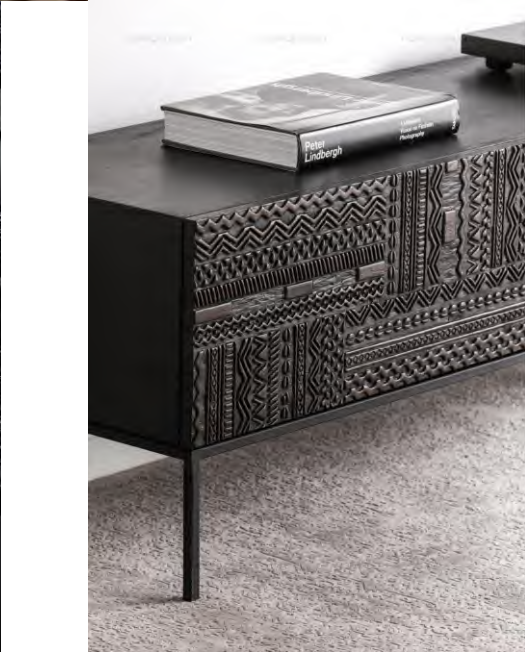

SAMPLE SIZE: 300*200*18MM

PRODUCT SIZE:2750*200*18MM

SAMPLE SIZE: 300*200*18MM

PRODUCT SIZE:2750*200*18MM

SAMPLE SIZE: 300*200*18MM

Next
chapter

Next
chapter

PUZZLE SERIES
GEOMETRIC PUZZLE