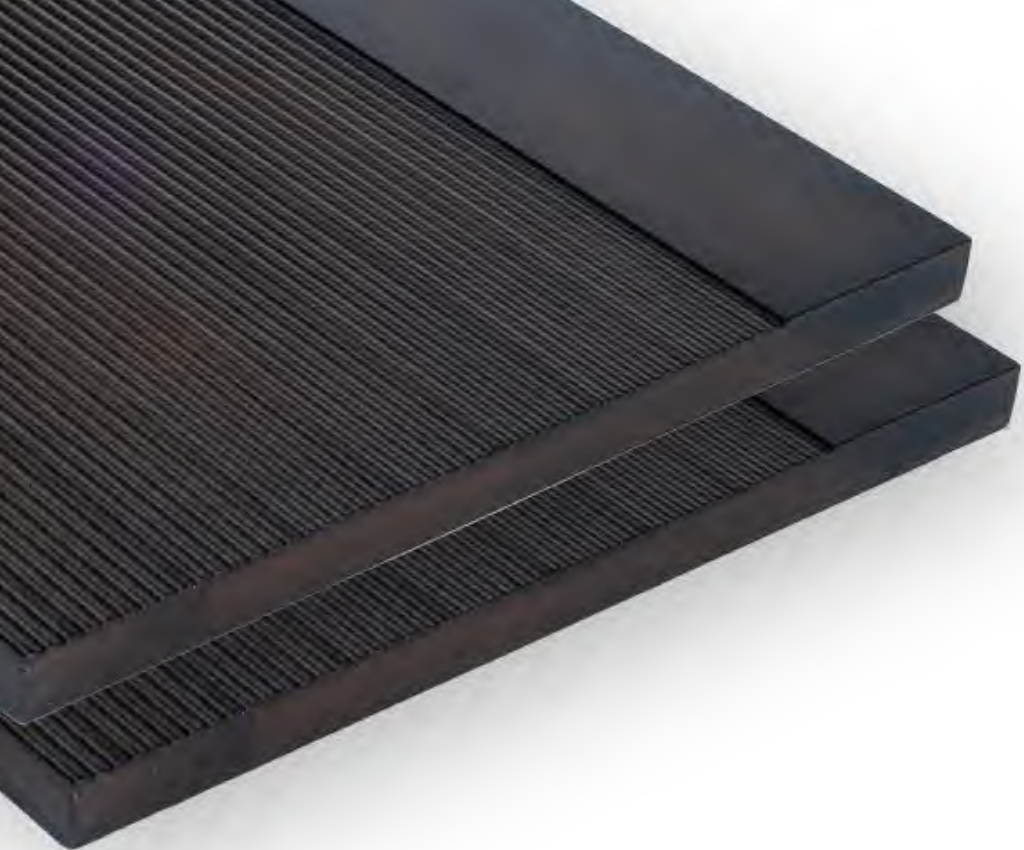

SAMPLE SIZE: 300*200*18MM

PRODUCT SIZE:2750*200*18MM

SAMPLE SIZE: 300*200*18MM

PRODUCT SIZE:2750*200*18MM

SAMPLE SIZE: 300*200*18MM

Next
chapter

Next
chapter

PUZZLE SERIES
GEOMETRIC PUZZLE