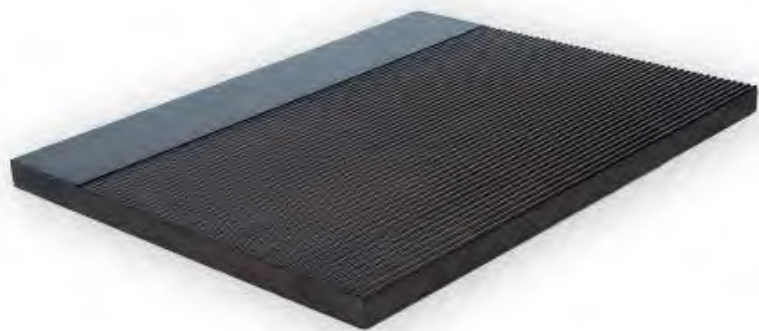

SAMPLE SIZE: 300*200*18MM

PRODUCT SIZE:2750*200*18MM

SAMPLE SIZE: 300*200*18MM

PRODUCT SIZE:2750*200*18MM

SAMPLE SIZE: 300*200*18MM

Next
chapter

Next
chapter

PUZZLE SERIES
GEOMETRIC PUZZLE