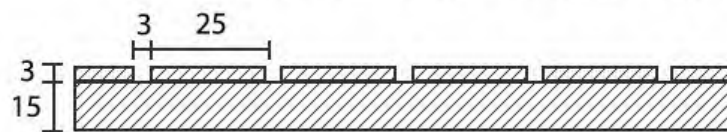

Originate from nature

PRODUCT SIZE:2750*200*28MM

SAMPLE SIZE: 300*200*28MM

PRODUCT SIZE:2750*200*18MM

SAMPLE SIZE: 300*200*18MM

PRODUCT SIZE:2750*200*18MM

SAMPLE SIZE: 300*200*18MM

PRODUCT SIZE:2750*200*18MM

SAMPLE SIZE: 300*200*18MM

PRODUCT SIZE:2750*200*

SAMPLE SIZE: 300*200*

PRODUCT SIZE:2750*200*18MM

SAMPLE SIZE: 300*200*18MM

PRODUCT SIZE:2750*200*18MM

SAMPLE SIZE: 300*200*18MM

PRODUCT SIZE:2750*200*18MM

SAMPLE SIZE: 300*200*18MM

PRODUCT SIZE:2750*200*18MM

SAMPLE SIZE: 300*200*18MM

PRODUCT SIZE:2750*200*18MM

SAMPLE SIZE: 300*200*18MM

Next
chapter

Next
chapter

PUZZLE SERIES
GEOMETRIC PUZZLE