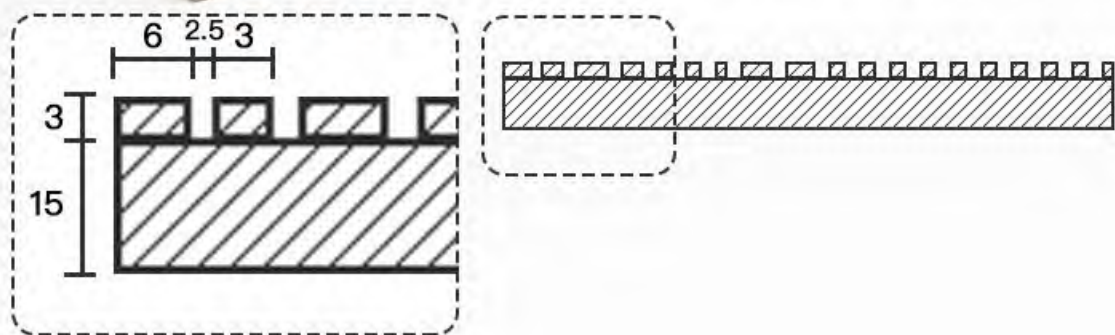

Originate from nature

PRODUCT SIZE:2750*200*28MM

SAMPLE SIZE: 300*200*28MM

PRODUCT SIZE:2750*200*18MM

SAMPLE SIZE: 300*200*18MM

PRODUCT SIZE:2750*200*18MM

SAMPLE SIZE: 300*200*18MM

PRODUCT SIZE:2750*200*18MM

SAMPLE SIZE: 300*200*18MM

PRODUCT SIZE:2750*200*

SAMPLE SIZE: 300*200*

PRODUCT SIZE:2750*200*18MM

SAMPLE SIZE: 300*200*18MM

PRODUCT SIZE:2750*200*18MM

SAMPLE SIZE: 300*200*18MM

PRODUCT SIZE:2750*200*18MM

SAMPLE SIZE: 300*200*18MM

PRODUCT SIZE:2750*200*18MM

SAMPLE SIZE: 300*200*18MM

PRODUCT SIZE:2750*200*18MM

SAMPLE SIZE: 300*200*18MM

Next
chapter

Next
chapter

PUZZLE SERIES
GEOMETRIC PUZZLE