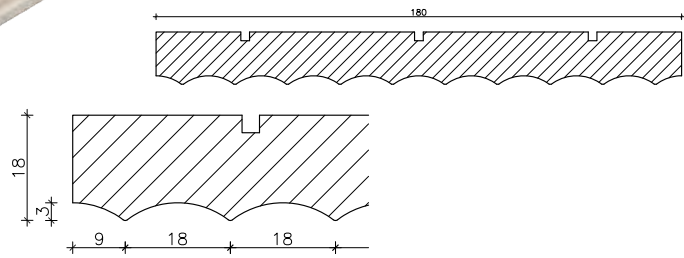

PRODUCT SIZE:2750*200*28MM

SAMPLE SIZE: 300*200*28MM

PRODUCT SIZE:2750*200*18MM

SAMPLE SIZE: 300*200*18MM

PRODUCT SIZE:2750*200*18MM

SAMPLE SIZE: 300*200*18MM

PRODUCT SIZE:2750*200*18MM

SAMPLE SIZE: 300*200*18MM

PRODUCT SIZE:2750*200*

SAMPLE SIZE: 300*200*

PRODUCT SIZE:2750*200*18MM

SAMPLE SIZE: 300*200*18MM

PRODUCT SIZE:2750*200*18MM

SAMPLE SIZE: 300*200*18MM

PRODUCT SIZE:2750*200*18MM

SAMPLE SIZE: 300*200*18MM

PRODUCT SIZE:2750*200*18MM

SAMPLE SIZE: 300*200*18MM

PRODUCT SIZE:2750*200*18MM

SAMPLE SIZE: 300*200*18MM

Next
chapter

Next
chapter

PUZZLE SERIES

GEOMETRIC PUZZLE