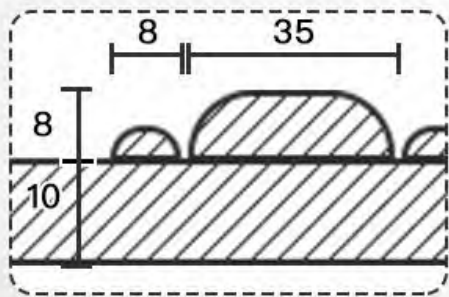

PRODUCT SIZE:2750*200*28MM

SAMPLE SIZE: 300*200*28MM

PRODUCT SIZE:2750*200*18MM

SAMPLE SIZE: 300*200*18MM

PRODUCT SIZE:2750*200*18MM

SAMPLE SIZE: 300*200*18MM

PRODUCT SIZE:2750*200*18MM

SAMPLE SIZE: 300*200*18MM

PRODUCT SIZE:2750*200*

SAMPLE SIZE: 300*200*

PRODUCT SIZE:2750*200*18MM

SAMPLE SIZE: 300*200*18MM

PRODUCT SIZE:2750*200*18MM

SAMPLE SIZE: 300*200*18MM

PRODUCT SIZE:2750*200*18MM

SAMPLE SIZE: 300*200*18MM

PRODUCT SIZE:2750*200*18MM

SAMPLE SIZE: 300*200*18MM

PRODUCT SIZE:2750*200*18MM

SAMPLE SIZE: 300*200*18MM

Next
chapter

Next
chapter

PUZZLE SERIES

GEOMETRIC PUZZLE