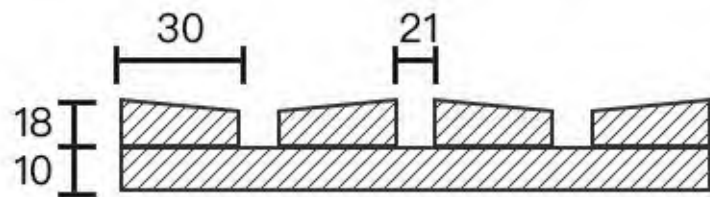

PRODUCT SIZE:2750*200*28MM

SAMPLE SIZE: 300*200*28MM

PRODUCT SIZE:2750*200*18MM

SAMPLE SIZE: 300*200*18MM

PRODUCT SIZE:2750*200*18MM

SAMPLE SIZE: 300*200*18MM

PRODUCT SIZE:2750*200*18MM

SAMPLE SIZE: 300*200*18MM

PRODUCT SIZE:2750*200*

SAMPLE SIZE: 300*200*

PRODUCT SIZE:2750*200*18MM

SAMPLE SIZE: 300*200*18MM

PRODUCT SIZE:2750*200*18MM

SAMPLE SIZE: 300*200*18MM

PRODUCT SIZE:2750*200*18MM

SAMPLE SIZE: 300*200*18MM

PRODUCT SIZE:2750*200*18MM

SAMPLE SIZE: 300*200*18MM

PRODUCT SIZE:2750*200*18MM

SAMPLE SIZE: 300*200*18MM

Next
chapter

Next
chapter

PUZZLE SERIES

GEOMETRIC PUZZLE