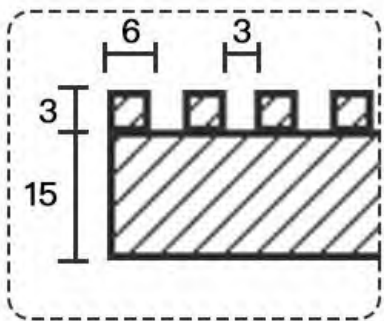

PRODUCT SIZE:2750*200*28MM

SAMPLE SIZE: 300*200*28MM

PRODUCT SIZE:2750*200*18MM

SAMPLE SIZE: 300*200*18MM

PRODUCT SIZE:2750*200*18MM

SAMPLE SIZE: 300*200*18MM

PRODUCT SIZE:2750*200*18MM

SAMPLE SIZE: 300*200*18MM

PRODUCT SIZE:2750*200*

SAMPLE SIZE: 300*200*

PRODUCT SIZE:2750*200*18MM

SAMPLE SIZE: 300*200*18MM

PRODUCT SIZE:2750*200*18MM

SAMPLE SIZE: 300*200*18MM

PRODUCT SIZE:2750*200*18MM

SAMPLE SIZE: 300*200*18MM

PRODUCT SIZE:2750*200*18MM

SAMPLE SIZE: 300*200*18MM

PRODUCT SIZE:2750*200*18MM

SAMPLE SIZE: 300*200*18MM

Next
chapter

Next
chapter

PUZZLE SERIES

GEOMETRIC PUZZLE