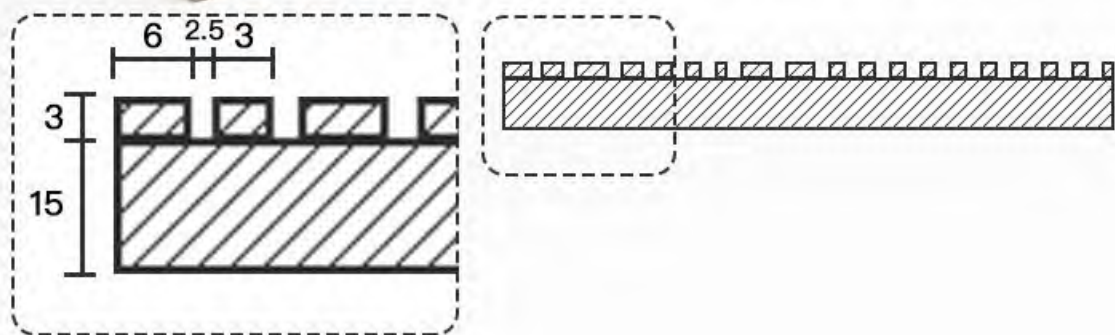

PRODUCT SIZE:2750*200*28MM

SAMPLE SIZE: 300*200*28MM

PRODUCT SIZE:2750*200*18MM

SAMPLE SIZE: 300*200*18MM

PRODUCT SIZE:2750*200*18MM

SAMPLE SIZE: 300*200*18MM

PRODUCT SIZE:2750*200*18MM

SAMPLE SIZE: 300*200*18MM

PRODUCT SIZE:2750*200*

SAMPLE SIZE: 300*200*

PRODUCT SIZE:2750*200*18MM

SAMPLE SIZE: 300*200*18MM

PRODUCT SIZE:2750*200*18MM

SAMPLE SIZE: 300*200*18MM

PRODUCT SIZE:2750*200*18MM

SAMPLE SIZE: 300*200*18MM

PRODUCT SIZE:2750*200*18MM

SAMPLE SIZE: 300*200*18MM

PRODUCT SIZE:2750*200*18MM

SAMPLE SIZE: 300*200*18MM

Next
chapter

Next
chapter

PUZZLE SERIES

GEOMETRIC PUZZLE