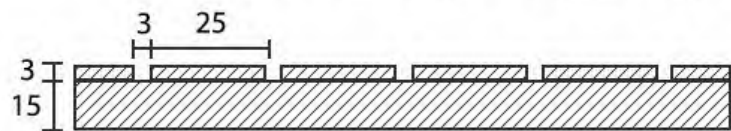

PRODUCT SIZE:2750*200*28MM

SAMPLE SIZE: 300*200*28MM

PRODUCT SIZE:2750*200*18MM

SAMPLE SIZE: 300*200*18MM

PRODUCT SIZE:2750*200*18MM

SAMPLE SIZE: 300*200*18MM

PRODUCT SIZE:2750*200*18MM

SAMPLE SIZE: 300*200*18MM

PRODUCT SIZE:2750*200*

SAMPLE SIZE: 300*200*

PRODUCT SIZE:2750*200*18MM

SAMPLE SIZE: 300*200*18MM

PRODUCT SIZE:2750*200*18MM

SAMPLE SIZE: 300*200*18MM

PRODUCT SIZE:2750*200*18MM

SAMPLE SIZE: 300*200*18MM

PRODUCT SIZE:2750*200*18MM

SAMPLE SIZE: 300*200*18MM

PRODUCT SIZE:2750*200*18MM

SAMPLE SIZE: 300*200*18MM

Next
chapter

Next
chapter

PUZZLE SERIES

GEOMETRIC PUZZLE