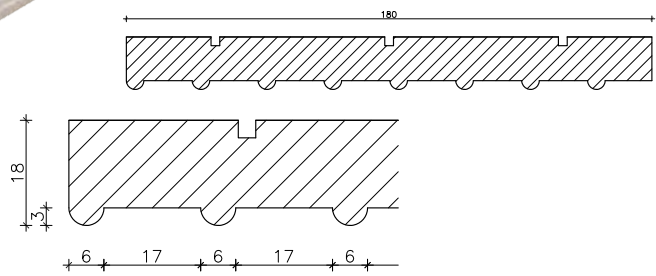

PRODUCT SIZE:2750*200*28MM

SAMPLE SIZE: 300*200*28MM

PRODUCT SIZE:2750*200*18MM

SAMPLE SIZE: 300*200*18MM

PRODUCT SIZE:2750*200*18MM

SAMPLE SIZE: 300*200*18MM

PRODUCT SIZE:2750*200*18MM

SAMPLE SIZE: 300*200*18MM

PRODUCT SIZE:2750*200*

SAMPLE SIZE: 300*200*

PRODUCT SIZE:2750*200*18MM

SAMPLE SIZE: 300*200*18MM

PRODUCT SIZE:2750*200*18MM

SAMPLE SIZE: 300*200*18MM

PRODUCT SIZE:2750*200*18MM

SAMPLE SIZE: 300*200*18MM

PRODUCT SIZE:2750*200*18MM

SAMPLE SIZE: 300*200*18MM

PRODUCT SIZE:2750*200*18MM

SAMPLE SIZE: 300*200*18MM

Next
chapter

Next
chapter

PUZZLE SERIES

GEOMETRIC PUZZLE