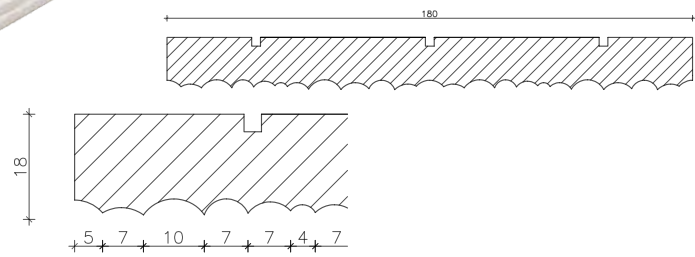

PRODUCT SIZE:2750*200*28MM

SAMPLE SIZE: 300*200*28MM

PRODUCT SIZE:2750*200*18MM

SAMPLE SIZE: 300*200*18MM

PRODUCT SIZE:2750*200*18MM

SAMPLE SIZE: 300*200*18MM

PRODUCT SIZE:2750*200*18MM

SAMPLE SIZE: 300*200*18MM

PRODUCT SIZE:2750*200*

SAMPLE SIZE: 300*200*

PRODUCT SIZE:2750*200*18MM

SAMPLE SIZE: 300*200*18MM

PRODUCT SIZE:2750*200*18MM

SAMPLE SIZE: 300*200*18MM

PRODUCT SIZE:2750*200*18MM

SAMPLE SIZE: 300*200*18MM

PRODUCT SIZE:2750*200*18MM

SAMPLE SIZE: 300*200*18MM

PRODUCT SIZE:2750*200*18MM

SAMPLE SIZE: 300*200*18MM

Next
chapter

Next
chapter

PUZZLE SERIES

GEOMETRIC PUZZLE